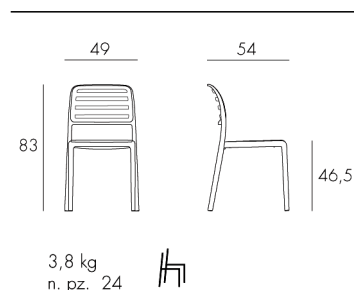

Costa Bistrot

design Raffaello Galiotto

YOUR OUTDOOR LIVING

Ref. 245

tested by:

Sedia monoblocco impilabile senza braccioli, in polipropilene fiberglass trattato anti-uv e colorato in massa. Dotato di piedini antiscivolo. Finitura OPACA.

Stackable monobloc chair without armrests made of uniformly colored fiberglass polypropylene resins with uv additives. With non-slip feet and MATT finish.

Chaise monobloc empilable sans accoudoirs en polypropylène fiberglass traité anti-uv et coloré dans la masse. Avec embouts anti-dérapants. Effet MAT.

Stapelbarer Monoblock Stuhl ohne Armlehnen aus UV-beständigem Fiberglass-Polypropylen, voll durchgefärbt. Beine mit rutschfesten Füßen. MATT-Effekt.

Silla monobloc apilable sin brazos en polipropileno y fiberglass tratado anti uv y teñido en masa. Dotado de tacos antideslizantes. Efecto MATE.

Cadeira monobloco empilhável sem braços em polipropileno fiberglass, com tratamento anti-uv colorido na totalidade. Com pés antideslizantes. Acabamento FOSCO.