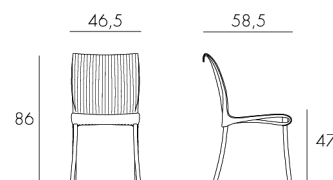

# Regina

design Raffaello Galiotto

YOUR OUTDOOR LIVING

Ref. 618

3,1 kg  
n. pz. 18

tested by:

**ANTRACITE**  
anodizzato  
61850.02.000

**CAFFE'**  
anodizzato  
61850.05.000

## Indoor

**ANTRACITE**  
cromato  
61880.02.000

**ROSSO**  
cromato  
61880.07.000

**BURRO**  
cromato  
61880.28.000

Sedia impilabile, scocca in polipropilene trattato anti-UV e colorato in massa. Gambe in alluminio anodizzato per esterno o in acciaio cromato per interno. Dotata di piedini antiscivolo.