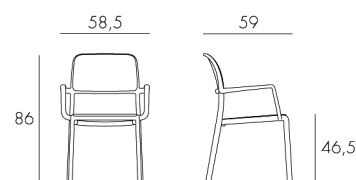

# Riva

design Raffaello Galiotto

YOUR OUTDOOR LIVING

Ref. 246

4,6 kg  
n. pz. 24 

tested by:

BIANCO  
40246.00.000

ANTRACITE  
40246.02.000

CAFFÈ  
40246.05.000

ROSSO  
40246.07.000

TORTORA  
40246.10.000

CELESTE  
40246.39.000

Sedia impilabile con braccioli, in polipropilene fiberglass trattato anti-UV e colorato in massa. Dotato di piedini antiscivolo. Finitura OPACA.